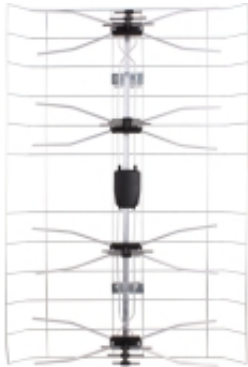

Link do produktu: <https://sklep.enerdom.pl/antena-dvb-t-szerokopasmowa-miton-mt-6-1221-69-p-10404.html>

ANTENA DVB-T SZEROKOPASMOWA MITON MT 6-12/21-69

Numer katalogowy	4078
Kod producenta	MT 6-12/21-69
Kod EAN	5907377214038
Zysk energetyczny	13 dB
Maksymalna średnica masztu	60 mm
Wzmocnienie	35 dB

Opis produktu

ANTENA DVB-T SZEROKOPASMOWA MITON MT 6-12/21-69

- Wymiary (WxSz): 80x60 cm
- Kanały : 6-12 / 21-60
- Kąt połowy mocy (poziom/pion): 45/26o
- Napięcie zasilania wzmacniacz: DC 12V
- Napięcie zasilacza sieciowego: AC 230V
- Wytrzymałość na wiatr: 90N (120 km/h)
- Opakowanie: Folia
- Waga: 1,02 kg

- Model: MT 6-12/21-69
- Zysk energetyczny: 13 dB
- Wzmocnienie: 35 dB
- Maksymalna średnica masztu: 60 mm