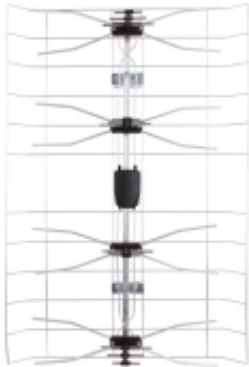

Link do produktu: <https://sklep.enerdom.pl/antena-dvb-t-szerokopasmowa-miton-mt-6-1221-69-p-10404.html>

ANTENA DVB-T SZEROKOPASMOWA MITON MT 6-12/21-69

Numer katalogowy	4078
Kod producenta	MT 6-12/21-69
Kod EAN	5907377214038
Zysk energetyczny	13 dB
Maksymalna średnica masztu	60 mm
Wzmocnienie	35 dB

Opis produktu

ANTENA DVB-T SZEROKOPASMOWA MITON MT 6-12/21-69

- Wymiary (WxSz): 80x60 cm
- Kanały : 6-12 / 21-60
- Kąt połowy mocy (poziom/pion): 45/26o
- Napięcie zasilania wzmacniacz: DC 12V
- Napięcie zasilacza sieciowego: AC 230V
- Wytrzymałość na wiatr: 90N (120 km/h)
- Opakowanie: Folia
- Waga: 1,02 kg

- Model: MT 6-12/21-69
- Zysk energetyczny: 13 dB
- Wzmocnienie: 35 dB
- Maksymalna średnica masztu: 60 mm