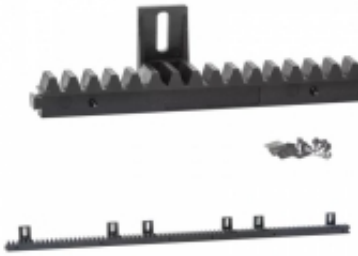

Link do produktu: <https://sklep.enerdom.pl/listwa-zebata-premium-psg-6005601-do-800kg-201000-mm-nylonowa-p-5392.html>

## Listwa zębata Premium PSG 60.056.01 do 800kg - 20/1000 mm - nylonowa

Numer katalogowy	<b>30835</b>
Kod producenta	<b>60.056.01 TW.L1000X20 (do 800 kg)</b>
Kod EAN	<b>5901289675185</b>
Grubość listwy	<b>20 mm</b>
Długość listwy	<b>1 m</b>

#### Listwa zębata Premium PSG 60.056.01 do 800kg - 20/1000 mm - nylonowa

- Listwa metalowa z elementami mocującymi
- Moduł 4
- Model: 60.056.01 TW.L1000X20 (do 800 kg)
- Grubość listwy: 20 mm
- Długość listwy: 1 m