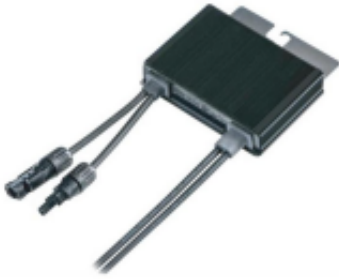

Dane aktualne na dzień: 09-04-2026 23:50

Link do produktu: <https://sklep.enerdom.pl/optymalizator-solaredge-podwojny-p950-4rmxmbyp-3071.html>

Optymalizator SolarEdge podwójny P950-4RMXMBY

Numer katalogowy

35670

Kod producenta

P950-4RMXMBY

Opis produktu

Optymalizator SolarEdge podwójny P950-4RMXMBY

- Model: P950-4RMXMBY