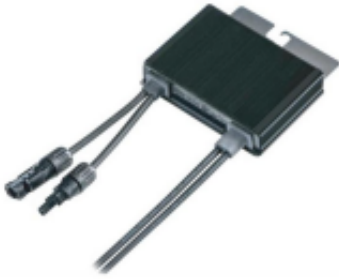

---

Dane aktualne na dzień: 09-04-2026 21:01

Link do produktu: <https://sklep.enerdom.pl/optymalizator-solaredge-podwojny-p950-4rmxmbyp-3071.html>

## Optymalizator SolarEdge podwójny P950-4RMXMBY

Numer katalogowy

**35670**

Kod producenta

**P950-4RMXMBY**

---

### Optymalizator SolarEdge podwójny P950-4RMXMBY

- Model: P950-4RMXMBY