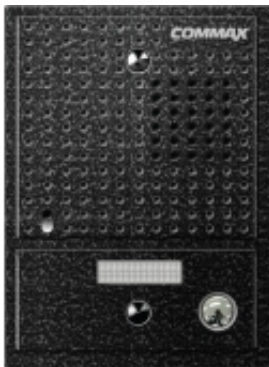

Link do produktu: <https://sklep.enerdom.pl/panel-zew-commax-z-kam-drc-4cgn2-p-9851.html>

PANEL ZEW. COMMAX Z KAM. DRC-4CGN2

Numer katalogowy	4576
Kod producenta	DRC-4CGN2
Kod EAN	5900882895778
Rodzaj montażu panelu	Na tynk
Przetwornik obrazu kamery	CCD 1/4"
Rodzaj oświetlenia nocnego kamery	Diody LED
Kąt widzenia kamery w poziomie	47 °
Wymiary w mm (sz. x wys. x gł.)	120 X 87,5 X 21
Współpraca z systemami	COMMAX
Dodatkowe funkcje	ukryty obiektyw typu PIN-HOLE
Wbudowana kamera	Tak
Ilość przewodów łączących	4

Opis produktu

PANEL ZEW. COMMAX Z KAM. DRC-4CGN2

- Model: DRC-4CGN2
- Rodzaj montażu panelu: Na tynk
- Przetwornik obrazu kamery: CCD 1/4"
- Rodzaj oświetlenia nocnego kamery: Diody LED
- Kąt widzenia kamery w poziomie: 47 °
- Wymiary w mm (sz. x wys. x gł.): 120 X 87,5 X 21
- Współpraca z systemami: COMMAX
- Dodatkowe funkcje: ukryty obiektyw typu PIN-HOLE
- Wbudowana kamera: Tak
- Ilość przewodów łączących: 4