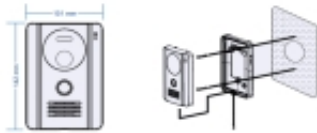

Link do produktu: <https://sklep.enerdom.pl/panel-zew-commax-z-kam-drc-4g-dark-grey-p-10642.html>

PANEL ZEW. COMMAX Z KAM. DRC-4G DARK GREY

Numer katalogowy	7046
Kod producenta	DRC-4G
Kod EAN	5900882899639
Rodzaj montażu panelu	Na tynk
Przetwornik obrazu kamery	CMOS 1/3"
Rodzaj oświetlenia nocnego kamery	Diody LED
Kąt widzenia kamery w poziomie	75 °
Wymiary w mm (sz. x wys. x gł.)	142/101/32 (wys/szer/gł) mm
Współpraca z systemami	COMMAX VIDEO
Dodatkowe funkcje	doświetlenie diodami światła białego
Wbudowana kamera	Tak
Ilość przewodów łączących	4 + 2

Opis produktu

PANEL ZEW. COMMAX Z KAM. DRC-4G DARK GREY

- Model: DRC-4G
- Rodzaj montażu panelu: Na tynk
- Przetwornik obrazu kamery: CMOS 1/3"
- Rodzaj oświetlenia nocnego kamery: Diody LED
- Kąt widzenia kamery w poziomie: 75 °
- Wymiary w mm (sz. x wys. x gł.): 142/101/32 (wys/szer/gł) mm
- Współpraca z systemami: COMMAX VIDEO
- Dodatkowe funkcje: doświetlenie diodami światła białego
- Wbudowana kamera: Tak
- Ilość przewodów łączących: 4 + 2