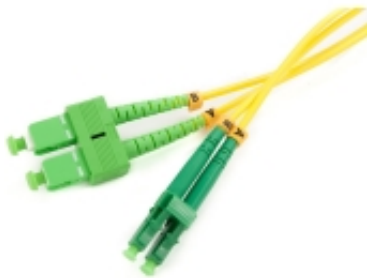

Link do produktu: <https://sklep.enerdom.pl/patchcord-swiatlowodowy-sm-1m-duplex-9125-scapc-lcapc-3mm-p-9297.html>

## PATCHCORD ŚWIATŁOWODOWY SM 1M DUPLEX 9/125, SC/APC-LC/APC 3MM

Numer katalogowy	<b>12320</b>
Kod EAN	<b>5902560361407</b>
Typ złącza	<b>SC/APC-LC/APC</b>
Długość	<b>1M</b>

#### PATCHCORD ŚWIATŁOWODOWY SM 1M DUPLEX 9/125, SC/APC-LC/APC 3MM

- Długość: 0,5 metra
- Wtyk SC/APC - LC/APC
- Patchcord DUPLEX singlemode (jednomodowy)
- Typ włókna 9/125 DUPLEX
- Średnica 3mm
  
- Model:
- Długość: 1M
- Typ złącza: SC/APC-LC/APC