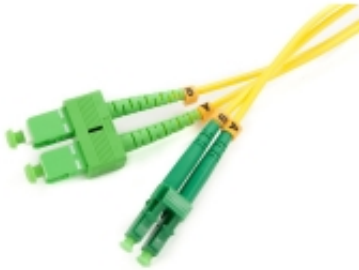

Link do produktu: <https://sklep.enerdom.pl/patchcord-swiatlowodowy-sm-2m-duplex-9125-sc/apc-lc/apc-3mm-p-9281.html>

PATCHCORD ŚWIATŁOWODOWY SM 2M DUPLEX 9/125, SC/APC-LC/APC 3MM

Numer katalogowy	12323
Kod EAN	5901878540368
Zastosowanie	Wewnętrzne
Ilość włókien	Duplex
Rodzaj włókna	Jednomodowe
Długość patchcordu	0,5 m - 3 m
Typ złącza 1 strona	SC
Typ złącza 2 strona	LC

Opis produktu

PATCHCORD ŚWIATŁOWODOWY SM 2M DUPLEX 9/125, SC/APC-LC/APC 3MM

- Długość: 2 metrY
- Wtyk SC/APC - LC/APC
- Patchcord DUPLEX singlemode (jednomodowy)
- Typ włókna: jednomodowe 9/125
- Średnica: 3mm

- Model:
- Zastosowanie: Wewnętrzne
- Ilość włókien: Duplex
- Rodzaj włókna: Jednomodowe
- Długość patchcordu: 0,5 m - 3 m
- Typ złącza 1 strona: SC
- Typ złącza 2 strona: LC