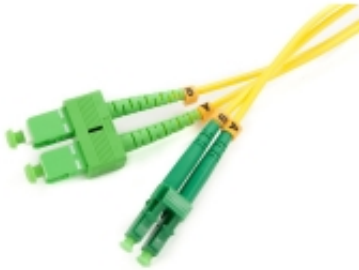

Link do produktu: <https://sklep.enerdom.pl/patchcord-swiatlowodowy-sm-2m-duplex-9125-sc/apc-lc/apc-3mm-p-9281.html>

## PATCHCORD ŚWIATŁOWODOWY SM 2M DUPLEX 9/125, SC/APC-LC/APC 3MM

Numer katalogowy	<b>12323</b>
Kod EAN	<b>5901878540368</b>
Zastosowanie	<b>Wewnętrzne</b>
Ilość włókien	<b>Duplex</b>
Rodzaj włókna	<b>Jednomodowe</b>
Długość patchcordu	<b>0,5 m - 3 m</b>
Typ złącza 1 strona	<b>SC</b>
Typ złącza 2 strona	<b>LC</b>

#### PATCHCORD ŚWIATŁOWODOWY SM 2M DUPLEX 9/125, SC/APC-LC/APC 3MM

- Długość: 2 metrY
- Wtyk SC/APC - LC/APC
- Patchcord DUPLEX singlemode (jednomodowy)
- Typ włókna: jednomodowe 9/125
- Średnica: 3mm
  
- Model:
- Zastosowanie: Wewnętrzne
- Ilość włókien: Duplex
- Rodzaj włókna: Jednomodowe
- Długość patchcordu: 0,5 m - 3 m
- Typ złącza 1 strona: SC
- Typ złącza 2 strona: LC