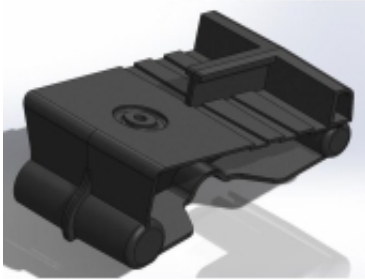

---

Dane aktualne na dzień: 19-06-2026 18:00

Link do produktu: <https://sklep.enerdom.pl/podpora-l-10-do-systemow-montazowych-corab-m965-p-24.html>

## Podpora L-10 do systemów montażowych CORAB M965

Numer katalogowy	<b>35470</b>
------------------	--------------

Kod producenta	<b>M965</b>
----------------	-------------

#### Podpora L-10 do systemów montażowych CORAB M965

- Model: M965