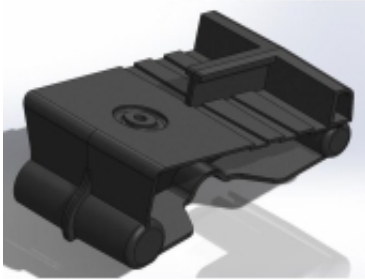

Dane aktualne na dzień: 09-04-2026 22:31

Link do produktu: <https://sklep.enerdom.pl/podpora-l-10-do-systemow-montazowych-corab-m965-p-24.html>

Podpora L-10 do systemów montażowych CORAB M965

Numer katalogowy	35470
------------------	--------------

Kod producenta	M965
----------------	-------------

Opis produktu

Podpora L-10 do systemów montażowych CORAB M965

- Model: M965