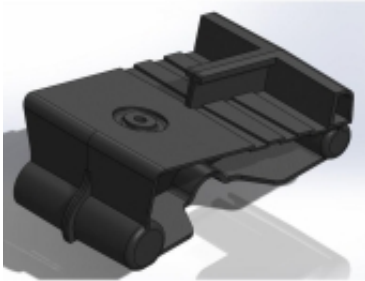

---

Dane aktualne na dzień: 09-04-2026 23:49

Link do produktu: <https://sklep.enerdom.pl/podpora-l-15-do-systemow-montazowych-corab-m969-p-2700.html>

## Podpora L-15 do systemów montażowych CORAB M969

Numer katalogowy	<b>35319</b>
Kod producenta	<b>M969</b>
Kod EAN	<b>2032000008968</b>