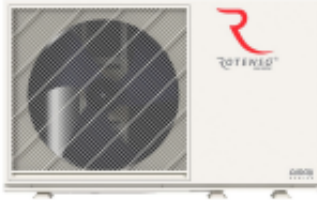

Link do produktu: <https://sklep.enerdom.pl/pompa-ciepła-rotenso-airmi-monoblock-white-aimw100x1-jednostka-zewnetrzna-p-1373.html>

Pompa ciepła Rotenso Airmi Monoblock (White) AIMW100X1 (jednostka zewnętrzna)

Numer katalogowy	40338
Kod producenta	AIMW100X1
Typ pracy pompy	Monoblok
Nominalna moc grzewcza:	10kW
Zasilanie:	1F 220-240V 50Hz

Opis produktu

Pompa ciepła Rotenso Airmi Monoblock (White) AIMW100X1 (jednostka zewnętrzna)

- Model: AIMW100X1
- Typ pracy pompy: Monoblok
- Nominalna moc grzewcza:: 10kW
- Zasilanie:: 1F 220-240V 50Hz