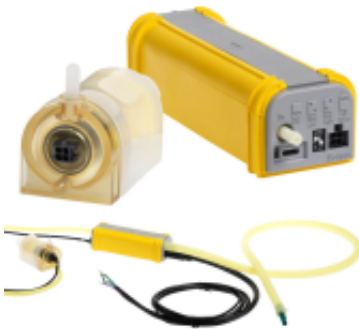

Dane aktualne na dzień: 09-04-2026 21:25

Link do produktu: <https://sklep.enerdom.pl/pompka-do-skroplin-refco-combi-p-783.html>

POMPKA DO SKROPLIN REFCO COMBI

Numer katalogowy	42045
Kod producenta	COMBI
Kod EAN	7640154084773

Opis produktu

POMPKA DO SKROPLIN REFCO COMBI

- Model: COMBI