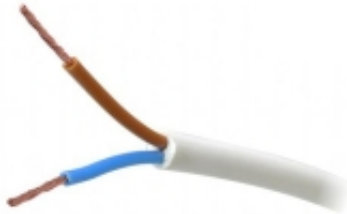

Link do produktu: <https://sklep.enerdom.pl/przewod-elektryczny-linka-omy-2x0-75mm2-300v-100m-mercor-p-5959.html>

## Przewód elektryczny linka OMY 2x0,75mm<sup>2</sup> 300V 100m MERCOR

Numer katalogowy	<b>2377K</b>
Kod producenta	<b>OMY 2x0,75mm<sup>2</sup></b>
Typ przewodu	<b>OMY</b>
Liczba żył	<b>2</b>
Przekrój żyły	<b>0,75 (n x mm<sup>2</sup>)</b>

#### Przewód elektryczny linka OMY 2x0,75mm<sup>2</sup> 300V 100m MERCOR

- Model: OMY 2x0,75mm<sup>2</sup>
- Typ przewodu: OMY
- Liczba żył: 2
- Przekrój żyły: 0,75 (n x mm<sup>2</sup>)