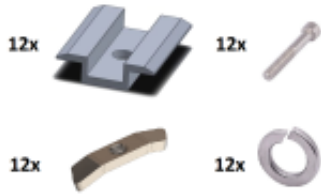

Link do produktu: <https://sklep.enerdom.pl/pudelko-z-klemami-srodkowymi-srebnymi-12-kpl-corab-xpf-wset007a-p-3457.html>

## Pudełko z klemami środkowymi srebrnymi 12 kpl, CORAB XPF\_WSET007A

Numer katalogowy	<b>31200</b>
Kod producenta	<b>XPF_WSET007A</b>
Kod EAN	<b>5904378629977</b>

### Opis produktu

Pudełko z klemami środkowymi srebrnymi 12 kpl, CORAB XPF\_WSET007A

- Model: XPF\_WSET007A