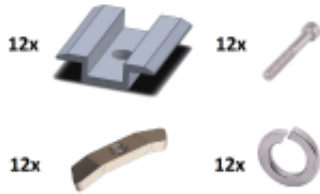

Link do produktu: <https://sklep.enerdom.pl/pudelko-z-klemami-srodkowymi-srebnymi-12-kpl-corab-xpf-wset007a-p-3457.html>

Pudełko z klemami środkowymi srebrnymi 12 kpl, CORAB XPF_WSET007A

Numer katalogowy	31200
Kod producenta	XPF_WSET007A
Kod EAN	5904378629977

Opis produktu

Pudełko z klemami środkowymi srebrnymi 12 kpl, CORAB XPF_WSET007A

- Model: XPF_WSET007A