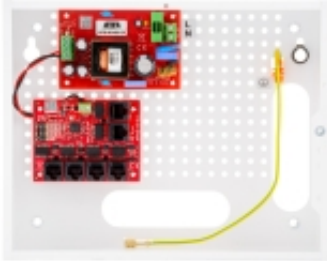

---

Dane aktualne na dzień: 09-04-2026 19:44

Link do produktu: <https://sklep.enerdom.pl/switch-5-portowy-poe-do-5-kamer-ip-atte-ip-5-11-e-p-7960.html>

## SWITCH 5-PORTOWY POE DO 5 KAMER IP ATTE IP-5-11-E

Numer katalogowy	<b>18311</b>
Kod producenta	<b>IP-5-11-E</b>
Kod EAN	<b>5902143690245</b>

#### SWITCH 5-PORTOWY POE DO 5 KAMER IP ATTE IP-5-11-E

- Model: IP-5-11-E