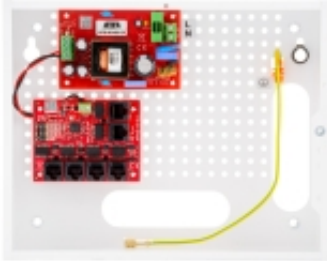

---

Dane aktualne na dzień: 19-06-2026 18:07

Link do produktu: <https://sklep.enerdom.pl/switch-5-portowy-poe-do-5-kamer-ip-atte-ip-5-11-e-p-7960.html>

## SWITCH 5-PORTOWY POE DO 5 KAMER IP ATTE IP-5-11-E

Numer katalogowy	<b>18311</b>
Kod producenta	<b>IP-5-11-E</b>
Kod EAN	<b>5902143690245</b>

#### SWITCH 5-PORTOWY POE DO 5 KAMER IP ATTE IP-5-11-E

- Model: IP-5-11-E