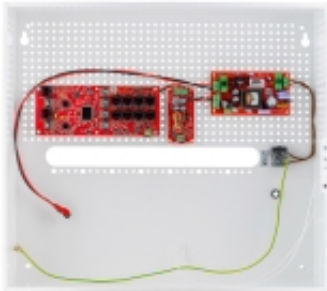

Link do produktu: <https://sklep.enerdom.pl/switch-poe-do-8-kamer-ip-atte-ipups-8-20-h-p-7953.html>

**ATTE**

## SWITCH POE DO 8 KAMER IP ATTE IPUPS-8-20-H

Numer katalogowy	<b>19068</b>
Kod producenta	<b>IPUPS-8-20-H</b>
Kod EAN	<b>5902143690436</b>
Rodzaj obudowy	<b>Rack</b>
Typ switcha	<b>Niezarządzalny</b>
Liczba portów POE	<b>17</b>
Port konsoli	<b>Nie</b>
Prędkość transmisji switch	<b>-</b>
Architektura switch	<b>Fast Ethernet</b>
Obsługa PoE	<b>Tak</b>
Liczba portów	<b>8 szt.</b>
Przepustowość urządzenia	<b>1 Gb/s</b>
Porty FastEthernet	<b>18</b>

#### SWITCH POE DO 8 KAMER IP ATTE IPUPS-8-20-H

- Model: IPUPS-8-20-H
- Rodzaj obudowy: Rack
- Typ switcha: Niezarządzalny
- Porty FastEthernet: 18
- Liczba portów POE: 17
- Port konsoli: Nie
- Prędkość transmisji switch: -
- Architektura switch: Fast Ethernet
- Obsługa PoE: Tak
- Liczba portów: 8 szt.
- Przepustowość urządzenia: 1 Gb/s