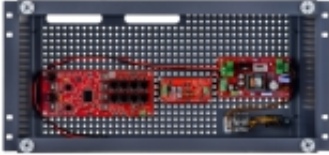

Link do produktu: <https://sklep.enerdom.pl/switch-rack-poe-do-8-kamer-ip-atte-ipups-8-20-r5u0-p-7952.html>

SWITCH RACK POE DO 8 KAMER IP ATTE IPUPS-8-20-R5U0

Numer katalogowy	19071
Kod producenta	IPUPS-8-20-R5U0
Kod EAN	5902143690443
Rodzaj obudowy	Rack
Typ switcha	Niezarządzalny
Liczba portów POE	8
Port konsoli	Nie
Prędkość transmisji switch	-
Architektura switch	Fast Ethernet
Obsługa PoE	Tak
Liczba portów	8 szt.
Przepustowość urządzenia	1 Gb/s
Porty FastEthernet	10

Opis produktu

SWITCH RACK POE DO 8 KAMER IP ATTE IPUPS-8-20-R5U0

- Model: IPUPS-8-20-R5U0
- Rodzaj obudowy: Rack
- Typ switcha: Niezarządzalny
- Porty FastEthernet: 10
- Liczba portów POE: 8
- Port konsoli: Nie
- Prędkość transmisji switch: -
- Architektura switch: Fast Ethernet
- Obsługa PoE: Tak
- Liczba portów: 8 szt.
- Przepustowość urządzenia: 1 Gb/s