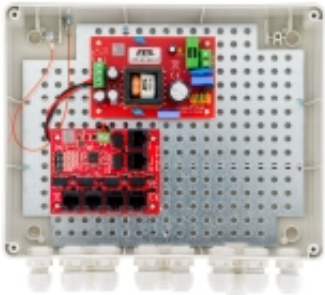

Dane aktualne na dzień: 19-06-2026 20:29

Link do produktu: <https://sklep.enerdom.pl/switch-zewnetrzny-5-portowy-poe-do-5-kamer-ip-atte-ip-5-11-l2-p-7959.html>

SWITCH ZEWNĘTRZNY 5-PORTOWY POE DO 5 KAMER IP ATTE IP-5-11-L2

Numer katalogowy	18312
Kod producenta	IP-5-11-L2
Kod EAN	5902143690252

Opis produktu

SWITCH ZEWNĘTRZNY 5-PORTOWY POE DO 5 KAMER IP ATTE IP-5-11-L2

- Model: IP-5-11-L2