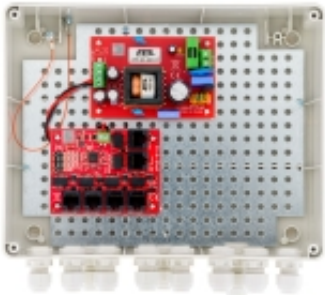

Dane aktualne na dzień: 29-01-2026 15:27

Link do produktu: <https://sklep.enerdom.pl/switch-zewnetrzny-5-portowy-poe-do-5-kamer-ip-atte-ip-5-11-l2-p-7959.html>

SWITCH ZEWNĘTRZNY 5-PORTOWY POE DO 5 KAMER IP ATTE IP-5-11-L2

Numer katalogowy	18312
Kod producenta	IP-5-11-L2
Kod EAN	5902143690252

Opis produktu

SWITCH ZEWNĘTRZNY 5-PORTOWY POE DO 5 KAMER IP ATTE IP-5-11-L2

- Model: IP-5-11-L2