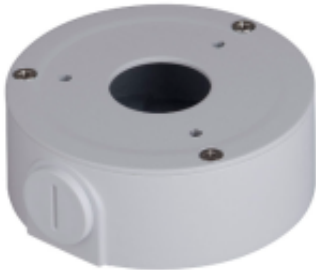

## UCHWYT DAHUA PFA134

Numer katalogowy	<b>11007</b>
Kod producenta	<b>PFA134</b>
Kod EAN	<b>6939554903502</b>
Wymiary w mm (sz. x wys. x gł.)	<b>φ90x35mm</b>
Zastosowanie uchwyty	<b>Kamera kopułkowa</b>

#### UCHWYT DAHUA PFA134

- Materiał: stop aluminium
- Montaż: ścienny / sufitowy
- Wymiary: φ90x35mm
- Kolor: biały
  
- Model: PFA134
- Wymiary w mm (sz. x wys. x gł.): φ90x35mm
- Zastosowanie uchwyty: Kamera kopułkowa