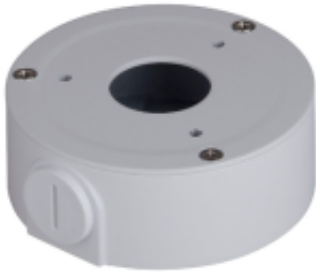

## UCHWYT DAHUA PFA134

Numer katalogowy	<b>11007</b>
Kod producenta	<b>PFA134</b>
Kod EAN	<b>6939554903502</b>
Wymiary w mm (sz. x wys. x gł.)	<b>φ90x35mm</b>
Zastosowanie uchwyty	<b>Kamera kopułkowa</b>

#### UCHWYT DAHUA PFA134

- Materiał: stop aluminium
- Montaż: ścienny / sufitowy
- Wymiary: φ90x35mm
- Kolor: biały
  
- Model: PFA134
- Wymiary w mm (sz. x wys. x gł.): φ90x35mm
- Zastosowanie uchwyty: Kamera kopułkowa