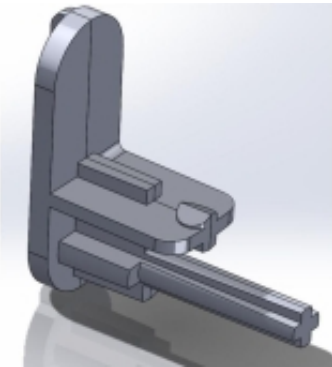

Link do produktu: <https://sklep.enerdom.pl/uchwyt-modulu-do-systemow-pb074-076-corab-m967-p-2716.html>

## Uchwyt modułu do systemów PB074-076 CORAB M967

Numer katalogowy **35323**

Kod producenta **M967**

### Uchwyt modułu do systemów PB074-076 CORAB M967

- Model: M967