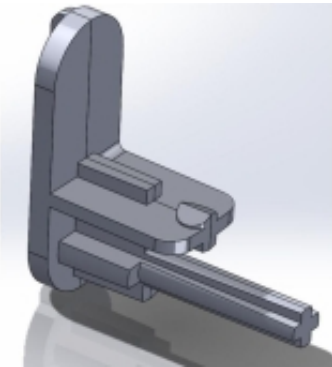

Link do produktu: <https://sklep.enerdom.pl/uchwyt-modulu-do-systemow-pb074-076-corab-m967-p-2716.html>

Uchwyt modułu do systemów PB074-076 CORAB M967

Numer katalogowy **35323**

Kod producenta **M967**

Opis produktu

Uchwyt modułu do systemów PB074-076 CORAB M967

- Model: M967