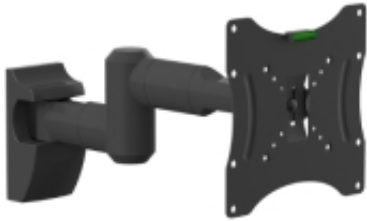

Link do produktu: <https://sklep.enerdom.pl/uchwyt-tv-ax-flexi-apollo-17-42-red-eagle-p-9481.html>

Uchwyt TV AX FLEXI APOLLO 17-42 RED EAGLE

Numer katalogowy	11847
Kod producenta	FLEXI APOLLO
Kod EAN	5905669962063
Obciążalność	35 kg
Regulacja w pionie	15 stopni
Regulacja w poziomie	180 stopni
Odległość od ściany	46 mm
Dedykowane przekątne telewizorów	17" - 42"
Alternatywny tytuł Ceneo 1	Regulowany Uchwyt TV FLEXI APOLLO 17-42 CALE
Alternatywny tytuł Ceneo 2	Wieszak TV AX RED Eagle Apollo 35kg 32"

Opis produktu

Uchwyt TV AX FLEXI APOLLO 17-42 RED EAGLE

- Zgodny ze wszystkimi typami telewizorów - LCD, LED, OLED, PLASMA
- Zgodny z ekranami o przekątnej od 17 cali do 42 cali
- Zgodny ze standardem VESA - maksymalnie 200 mm x 200 mm
- Maksymalne obciążenie uchwytu - 35 kg
- Odległość telewizora od ściany - 89-46,6 mm
- Możliwość regulacji w pionie: -15/+15 stopni
- Możliwość regulacji w poziomie: -90/+90 stopni

- Model: FLEXI APOLLO
- Obciążalność: 35 kg
- Regulacja w pionie: 15 stopni
- Regulacja w poziomie: 180 stopni
- Odległość od ściany: 46 mm
- Alternatywny tytuł Ceneo 1: Regulowany Uchwyt TV FLEXI APOLLO 17-42 CALE
- Alternatywny tytuł Ceneo 2: Wieszak TV AX RED Eagle Apollo 35kg 32"
- Dedykowane przekątne telewizorów: 17" - 42"