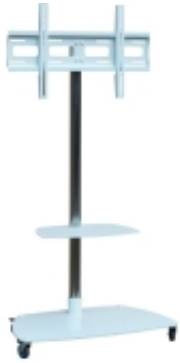

Dane aktualne na dzień: 19-06-2026 15:39

Link do produktu: <https://sklep.enerdom.pl/wozek-do-ekranu-ledlcd-37-60-p-8878.html>

Wózek do ekranu LED/LCD 37"-60"

Numer katalogowy	14237
------------------	--------------

Kod producenta	TR7
----------------	------------

Opis produktu

Wózek do ekranu LED/LCD 37"-60"

- Model: TR7