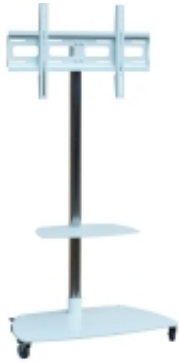

Dane aktualne na dzień: 09-04-2026 20:01

Link do produktu: <https://sklep.enerdom.pl/wozek-do-ekranu-ledlcd-37-60-p-8878.html>

Wózek do ekranu LED/LCD 37"-60"

Numer katalogowy	14237
------------------	--------------

Kod producenta	TR7
----------------	------------

Opis produktu

Wózek do ekranu LED/LCD 37"-60"

- Model: TR7