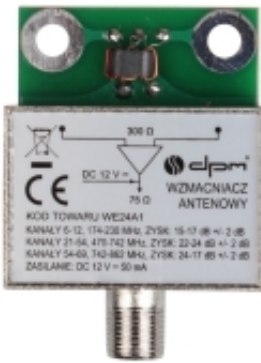

Link do produktu: <https://sklep.enerdom.pl/wzmacniacz-antenowy-ekranowany-24db-p-10681.html>

WZMACNIACZ ANTENOWY EKRAHOWANY 24dB

Numer katalogowy	7420
Kod producenta	WZMACNIACZ ANTENOWY EKRAHOWANY 24dB
Kod EAN	2032000002478
Ilość wyjść	1 szt.
Siła wzmocnienia	24 dB

Opis produktu

WZMACNIACZ ANTENOWY EKRAHOWANY 24dB

- wzmocnienie 24dB
- doskonale sprawdza się w lokalizacji położonych do 120km od nadajnika w zależności od miejsca pracy
- dedykowany do anten kierunkowych typu yagi oraz szerokopasmowych
- Model: WZMACNIACZ ANTENOWY EKRAHOWANY 24dB
- Ilość wyjść: 1 szt.
- Siła wzmocnienia: 24 dB