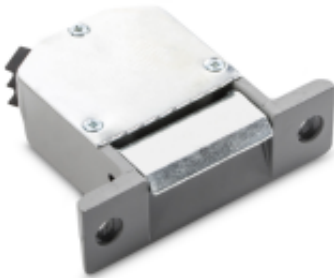

Dane aktualne na dzień: 09-04-2026 21:03

Link do produktu: <https://sklep.enerdom.pl/zaczep-elektra-r1-24v-p-10328.html>

## ZACZEP ELEKTRA R1 24V

Numer katalogowy	<b>2693</b>
Kod producenta	<b>R1-24.10</b>
Kod EAN	<b>5907438279020</b>
Rodzaj montażu	<b>Symetryczny</b>
Wymiary zaczepu	<b>27 x 55 x 77 mm</b>
Wymiary zwory	-
Wymiary płytki	-
Napięcie zasilania Zaczepu i zwory	<b>24V</b>
Pobór prądu dla 12V	-
Pobór prądu dla 24V	<b>24V AC 140mA / 24V DC 220mA</b>
Nacisk na drzwi	<b>350 kg</b>

#### ZACZEP ELEKTRA R1 24V

- Model: R1-24.10
- Rodzaj montażu: Symetryczny
- Wymiary zaczepu: 27 x 55 x 77 mm
- Wymiary zwory: -
- Wymiary płytki: -
- Napięcie zasilania Zaczepu i zwory: 24V
- Pobór prądu dla 12V: -
- Pobór prądu dla 24V: 24V AC 140mA / 24V DC 220mA
- Nacisk na drzwi: 350 kg