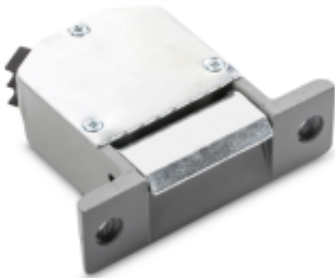

Link do produktu: <https://sklep.enerdom.pl/zaczep-elektra-r1-24v-p-10328.html>

## ZACZEP ELEKTRA R1 24V

Numer katalogowy	<b>2693</b>
Kod producenta	<b>R1-24.10</b>
Kod EAN	<b>5907438279020</b>
Rodzaj montażu	<b>Symetryczny</b>
Wymiary zaczepu	<b>27 x 55 x 77 mm</b>
Wymiary zwory	-
Wymiary płytki	-
Napięcie zasilania Zaczepu i zwory	<b>24V</b>
Pobór prądu dla 12V	-
Pobór prądu dla 24V	<b>24V AC 140mA / 24V DC 220mA</b>
Nacisk na drzwi	<b>350 kg</b>

#### ZACZEP ELEKTRA R1 24V

- Model: R1-24.10
- Rodzaj montażu: Symetryczny
- Wymiary zaczepu: 27 x 55 x 77 mm
- Wymiary zwory: -
- Wymiary płytki: -
- Napięcie zasilania Zaczepu i zwory: 24V
- Pobór prądu dla 12V: -
- Pobór prądu dla 24V: 24V AC 140mA / 24V DC 220mA
- Nacisk na drzwi: 350 kg