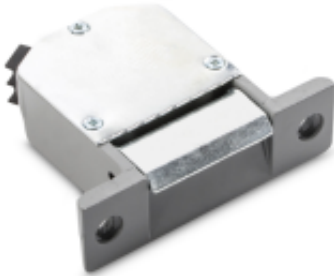

Link do produktu: <https://sklep.enerdom.pl/zaczep-elektra-r1-24v-p-10328.html>

ZACZEP ELEKTRA R1 24V

Numer katalogowy	2693
Kod producenta	R1-24.10
Kod EAN	5907438279020
Rodzaj montażu	Symetryczny
Wymiary zaczepu	27 x 55 x 77 mm
Wymiary zwory	-
Wymiary płytki	-
Napięcie zasilania Zaczepu i zwory	24V
Pobór prądu dla 12V	-
Pobór prądu dla 24V	24V AC 140mA / 24V DC 220mA
Nacisk na drzwi	350 kg

Opis produktu

ZACZEP ELEKTRA R1 24V

- Model: R1-24.10
- Rodzaj montażu: Symetryczny
- Wymiary zaczepu: 27 x 55 x 77 mm
- Wymiary zwory: -
- Wymiary płytki: -
- Napięcie zasilania Zaczepu i zwory: 24V
- Pobór prądu dla 12V: -
- Pobór prądu dla 24V: 24V AC 140mA / 24V DC 220mA
- Nacisk na drzwi: 350 kg