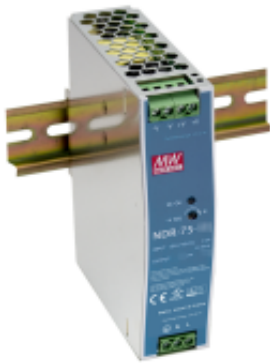

Dane aktualne na dzień: 09-04-2026 21:07

Link do produktu: <https://sklep.enerdom.pl/zasilacz-impulsowy-na-szyne-din-mean-well-ndr-75-48-48v75w16a-p-7065.html>

ZASILACZ IMPULSOWY NA SZYNĘ DIN MEAN WELL NDR-75-48 48V/75W/1.6A

Numer katalogowy	24603
Kod producenta	NDR-75-48
Kod EAN	5902135305416

Opis produktu

ZASILACZ IMPULSOWY NA SZYNĘ DIN MEAN WELL NDR-75-48 48V/75W/1.6A

- Model: NDR-75-48