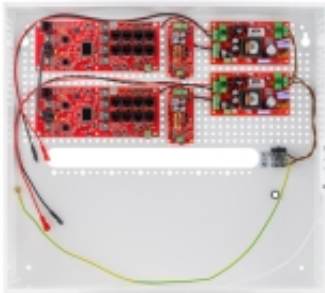

---

Dane aktualne na dzień: 19-06-2026 19:16

Link do produktu: <https://sklep.enerdom.pl/zestaw-buforowy-do-16-kamer-ip-switch-po-16p2g-atte-ipups-16-20-h-p-7747.html>

**ATTE**

## Zestaw buforowy do 16 kamer IP switch Po 16P+2G ATTE IPUPS-16-20-H

Numer katalogowy	<b>21314</b>
Kod producenta	<b>IPUPS-16-20-H</b>
Kod EAN	<b>5902143690375</b>