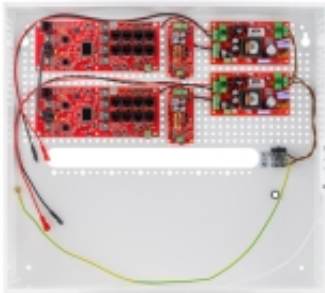

Dane aktualne na dzień: 09-04-2026 17:22

Link do produktu: <https://sklep.enerdom.pl/zestaw-buforowy-do-16-kamer-ip-switch-po-16p2g-atte-ipups-16-20-h-p-7747.html>

ATTE

Zestaw buforowy do 16 kamer IP switch Po 16P+2G ATTE IPUPS-16-20-H

Numer katalogowy	21314
Kod producenta	IPUPS-16-20-H
Kod EAN	5902143690375

Opis produktu

Zestaw buforowy do 16 kamer IP switch Po 16P+2G ATTE IPUPS-16-20-H

- Model: IPUPS-16-20-H