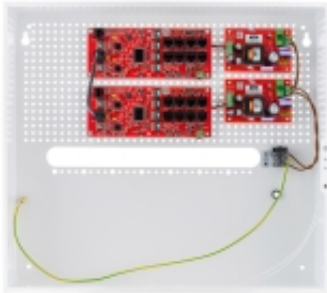

---

Dane aktualne na dzień: 19-06-2026 18:12

Link do produktu: <https://sklep.enerdom.pl/zestaw-do-16-kamer-ip-switch-poe-16p2g-atte-ip-16-20-h-p-7755.html>

**ATTE**

## Zestaw do 16 kamer IP switch PoE 16P+2G ATTE IP-16-20-H

Numer katalogowy

**21306**

Kod producenta

**IP-16-20-H**

---