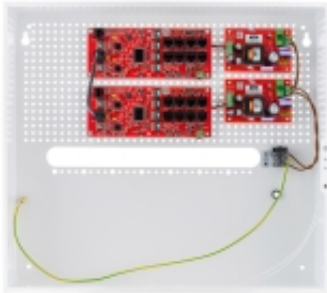

---

Dane aktualne na dzień: 09-04-2026 17:20

Link do produktu: <https://sklep.enerdom.pl/zestaw-do-16-kamer-ip-switch-poe-16p2g-atte-ip-16-20-h-p-7755.html>

**ATTE**

## Zestaw do 16 kamer IP switch PoE 16P+2G ATTE IP-16-20-H

Numer katalogowy

**21306**

Kod producenta

**IP-16-20-H**