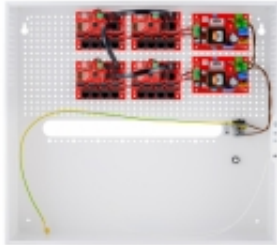

---

Dane aktualne na dzień: 09-04-2026 18:25

Link do produktu: <https://sklep.enerdom.pl/zestaw-do-17-kamer-ip-switch-poe-17p1up-atte-ip-17-11-h-p-7753.html>

**ATTE**

## Zestaw do 17 kamer IP switch PoE 17P+1UP ATTE IP-17-11-H

Numer katalogowy	<b>21308</b>
Kod producenta	<b>IP-17-11-H</b>
Kod EAN	<b>5902143690238</b>