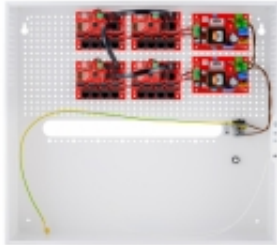

Dane aktualne na dzień: 19-06-2026 19:27

Link do produktu: <https://sklep.enerdom.pl/zestaw-do-17-kamer-ip-switch-poe-17p1up-atte-ip-17-11-h-p-7753.html>

ATTE

Zestaw do 17 kamer IP switch PoE 17P+1UP ATTE IP-17-11-H

Numer katalogowy	21308
Kod producenta	IP-17-11-H
Kod EAN	5902143690238

Opis produktu

Zestaw do 17 kamer IP switch PoE 17P+1UP ATTE IP-17-11-H

- Model: IP-17-11-H