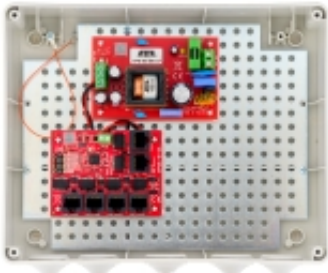

---

Dane aktualne na dzień: 19-06-2026 20:25

Link do produktu: <https://sklep.enerdom.pl/zestaw-do-5-kamer-ip-switch-poe-5p1up-atte-ip-5-11-l3-p-7752.html>

## Zestaw do 5 kamer IP switch PoE 5P+1UP ATTE IP-5-11-L3

Numer katalogowy	<b>21309</b>
Kod producenta	<b>IP-5-11-L3</b>
Kod EAN	<b>5902143690269</b>