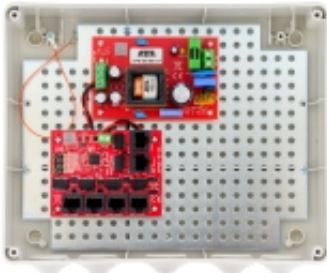

---

Dane aktualne na dzień: 19-06-2026 19:27

Link do produktu: <https://sklep.enerdom.pl/zestaw-do-5-kamer-ip-switch-poe-5p1up-atte-ip-5-11-l3-p-7752.html>

## Zestaw do 5 kamer IP switch PoE 5P+1UP ATTE IP-5-11-L3

Numer katalogowy	<b>21309</b>
Kod producenta	<b>IP-5-11-L3</b>
Kod EAN	<b>5902143690269</b>