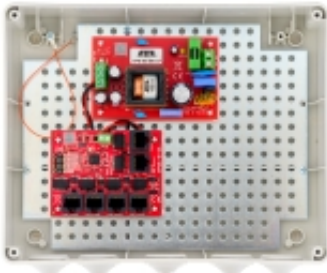

Dane aktualne na dzień: 09-04-2026 17:21

Link do produktu: <https://sklep.enerdom.pl/zestaw-do-5-kamer-ip-switch-poe-5p1up-atte-ip-5-11-l3-p-7752.html>

Zestaw do 5 kamer IP switch PoE 5P+1UP ATTE IP-5-11-L3

Numer katalogowy	21309
Kod producenta	IP-5-11-L3
Kod EAN	5902143690269

Opis produktu

Zestaw do 5 kamer IP switch PoE 5P+1UP ATTE IP-5-11-L3

- Model: IP-5-11-L3