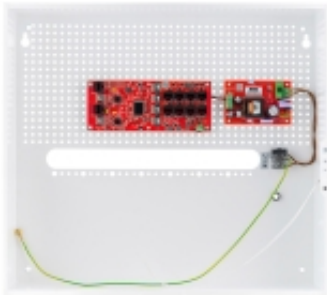

Link do produktu: <https://sklep.enerdom.pl/zestaw-do-8-kamer-ip-switch-poe-8p2g-atte-ip-8-20-h-p-7751.html>

ATTE

Zestaw do 8 kamer IP switch PoE 8P+2G ATTE IP-8-20-H

Numer katalogowy	21310
Kod producenta	IP-8-20-H
Kod EAN	5902143690290

Opis produktu

Zestaw do 8 kamer IP switch PoE 8P+2G ATTE IP-8-20-H

- Model: IP-8-20-H