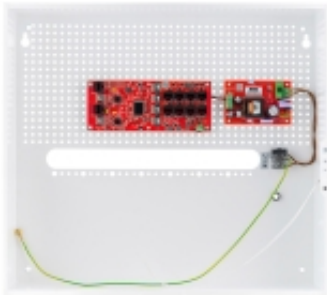

Dane aktualne na dzień: 19-06-2026 18:12

Link do produktu: <https://sklep.enerdom.pl/zestaw-do-8-kamer-ip-switch-poe-8p2g-atte-ip-8-20-h-p-7751.html>

**ATTE**

## Zestaw do 8 kamer IP switch PoE 8P+2G ATTE IP-8-20-H

Numer katalogowy	<b>21310</b>
Kod producenta	<b>IP-8-20-H</b>
Kod EAN	<b>5902143690290</b>