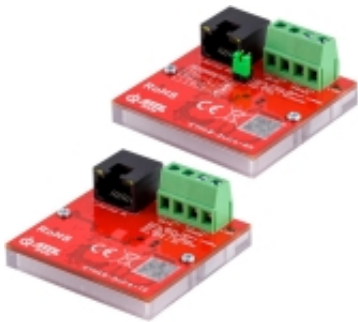

Dane aktualne na dzień: 09-04-2026 15:58

Link do produktu: <https://sklep.enerdom.pl/zestaw-konwerterow-atte-eth10-2wire-set-p-3565.html>

Zestaw konwerterów ATTE ETH10-2wire-SET

Numer katalogowy	35426
Kod producenta	ETH10-2wire-SET
Kod EAN	5902143691334

Opis produktu

Zestaw konwerterów ATTE ETH10-2wire-SET

- Model: ETH10-2wire-SET