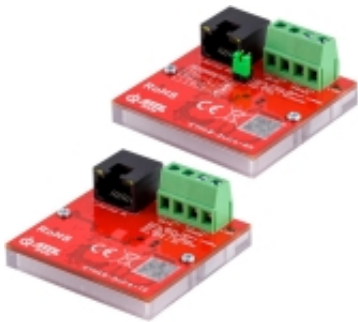

Dane aktualne na dzień: 19-06-2026 16:55

Link do produktu: <https://sklep.enerdom.pl/zestaw-konwerterow-atte-eth10-2wire-set-p-3565.html>

Zestaw konwerterów ATTE ETH10-2wire-SET

Numer katalogowy	35426
Kod producenta	ETH10-2wire-SET
Kod EAN	5902143691334

Opis produktu

Zestaw konwerterów ATTE ETH10-2wire-SET

- Model: ETH10-2wire-SET